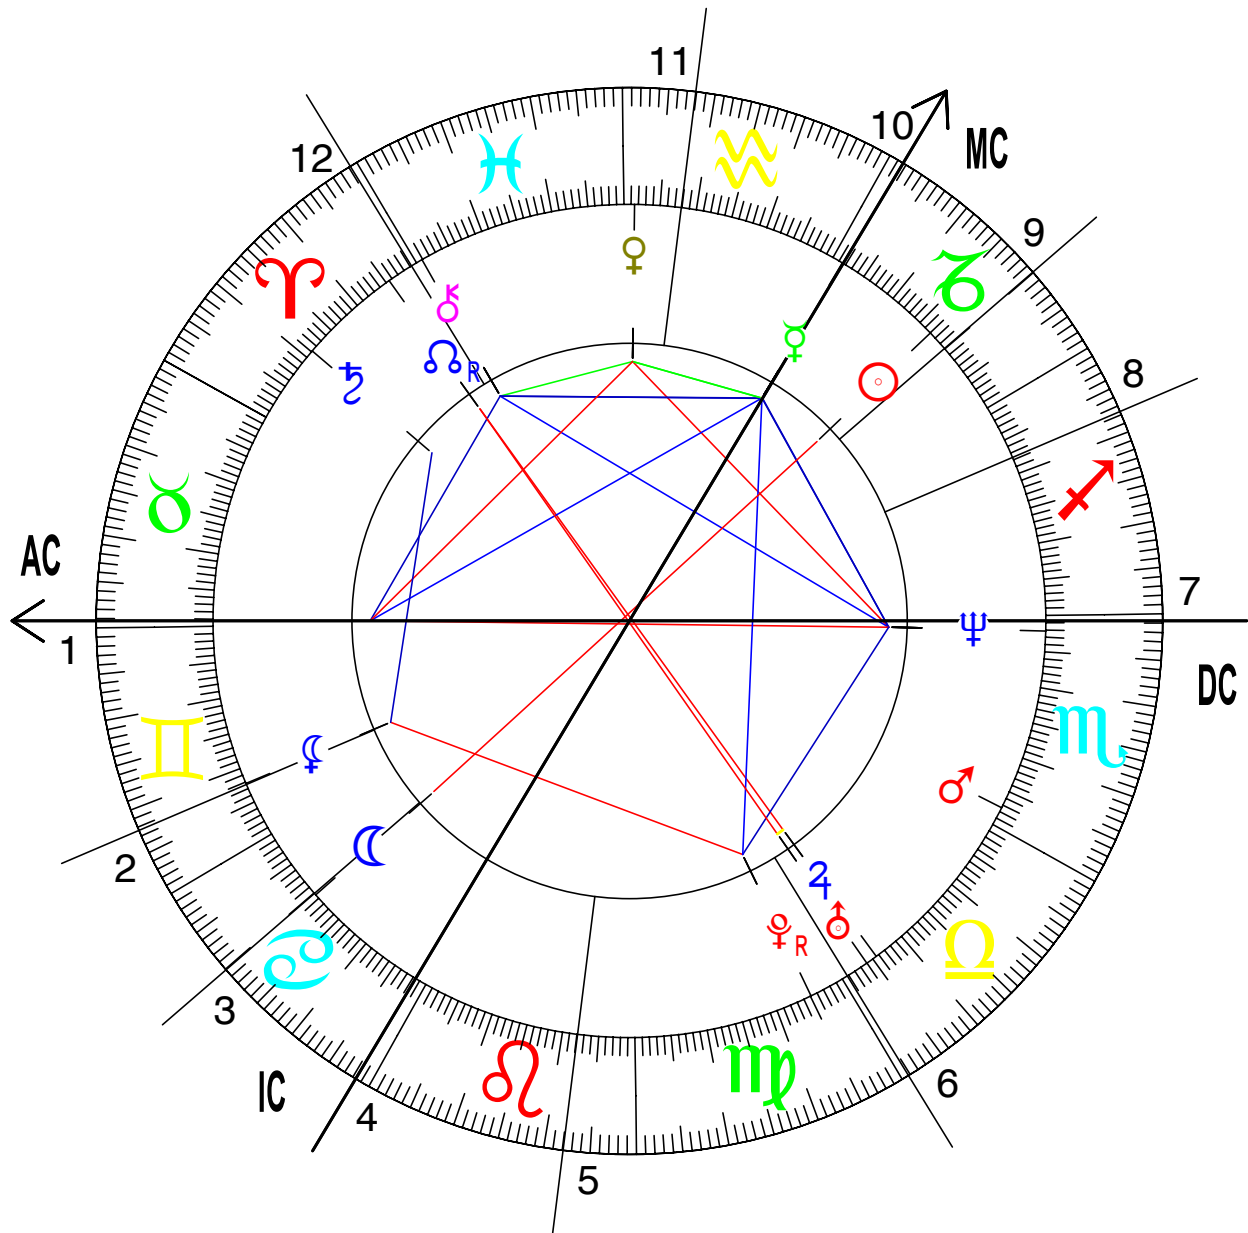

Radix für Michael Schumacher

03.01.1969 13:42:38 · WET/S (01E00m00s) · Hürth, D · 006E 51' 00" 50N 51' 59"

Lizenziert für Alexander Witschel, Bretten

House	Planet	Sign	Time	House	Planet	Sign	Time	House
1	♁	♓	14' 44"	7	♃	♍	14' 44"	H1
2	♁	♒	22' 04"	8	♂	♌	22' 04"	H6
3	♃	♑	05' 55"	9	♀	♋	05' 55"	H11
4	♃	♑	21' 30"	10	♃	♊	21' 30"	H9
5	♄	♏	05' 12"	11	♃	♉	05' 12"	H11
6	♄	♎	47' 38"	12	♁	♈	47' 38"	H12
7	♃	♍	14' 44"					
8	♂	♌	22' 04"					
9	♀	♋	05' 55"					
10	♁	♊	21' 30"					
11	♃	♉	05' 12"					
12	♁	♈	47' 38"					

PERSÖNLICHER ASTRO-PASS

Eine Auswertung von Alexander Witschel, Bretten; Tel: 07252 - 580 28 60

PERSONENDATEN

Name:	Michael Schumacher	Erstellt:	29.09.2005
Geb.-Datum:	03.01.1969	Geb.-Ort:	Hürth
Geb.-Zeit:	13:42:38	Breite:	50° 51' 59" N
Geb.-Tag:	Freitag	Länge:	06° 51' 00" E
Zeit-Zone:	-01h 00m E (=WET/S)	Häuser:	Placidus