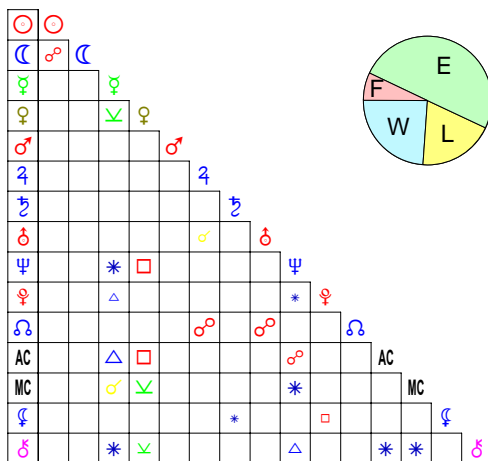

Radix für Michael Schumacher

03.01.1969 13:42:38 · WET/S (01E00m00s) · Hürth, D · 006E 51' 00" 50N 51' 59"

Lizenziert für Alexander Witschel, Bretten

House	Planet	Sign	Time	House	Planet	Sign	Time	House
1	♁	♓	14' 44"	7	♃	♍	14' 44"	H1
2	♁	♒	22' 04"	8	♂	♌	22' 04"	H6
3	♃	♑	05' 55"	9	♀	♋	05' 55"	H11
4	♃	♑	21' 30"	10	♃	♊	21' 30"	H9
5	♄	♏	05' 12"	11	♃	♉	05' 12"	H11
6	♄	♎	47' 38"	12	♁	♈	47' 38"	H12
7	♃	♍	14' 44"					
8	♂	♌	22' 04"					
9	♀	♋	05' 55"					
10	♁	♊	21' 30"					
11	♃	♉	05' 12"					
12	♁	♈	47' 38"					